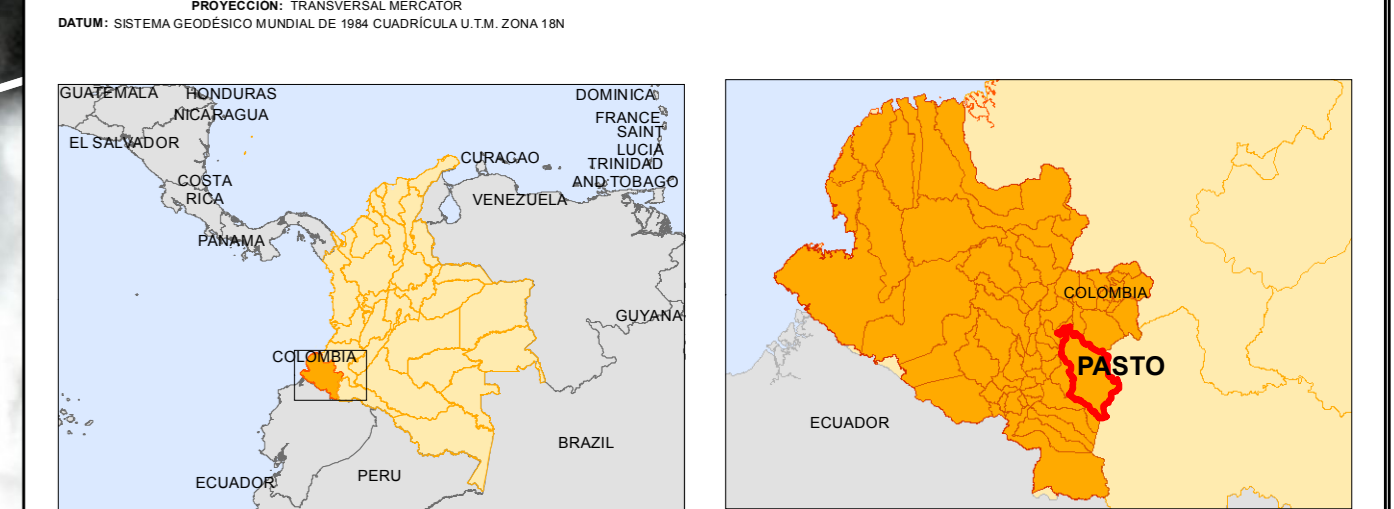

AMENAZAS MÚLTIPLES
LEYENDA TEMÁTICA

- Amenaza Volcán Galeras
- Susceptibilidad alta de colapso por minería
- Susceptibilidad alta de deslizamientos
- Amenaza de inundación
- Limite municipal

- LEYENDA BASE
- Vías Principales
 - Río Pasto
 - Cosegimientos

ESCALA: 1:20.000

RIESGOS NATURALES Y CRECIMIENTO URBANO EN CIUDADES EMERGENTES Y SOSTENIBLES ESTUDIO 2. PASTO
AMENAZAS MÚLTIPLES